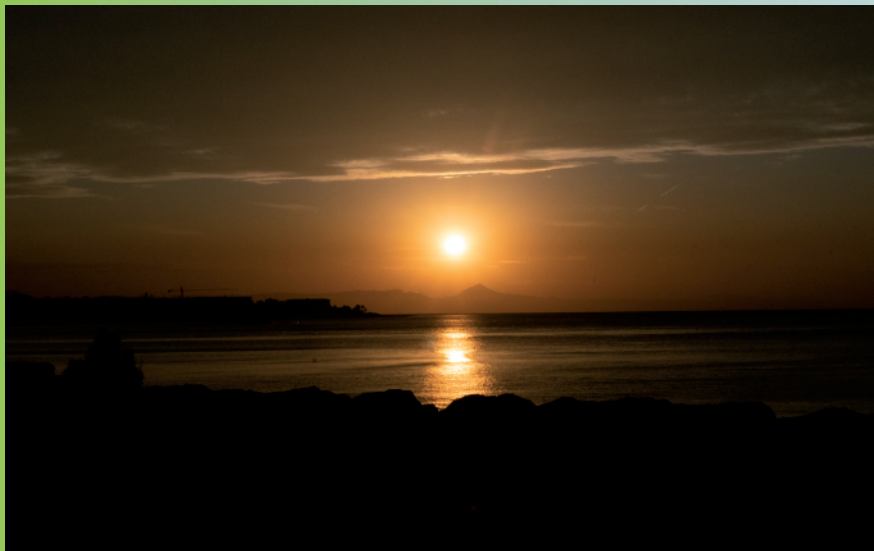

Denia / Spanien

JUNI 2020

Mo Di Mi Do Fr Sa So

23	1	2	3	4	5	6	7
24	8	9	10	11	12	13	14
25	15	16	17	18	19	20	21
26	22	23	24	25	26	27	28
27	29	30